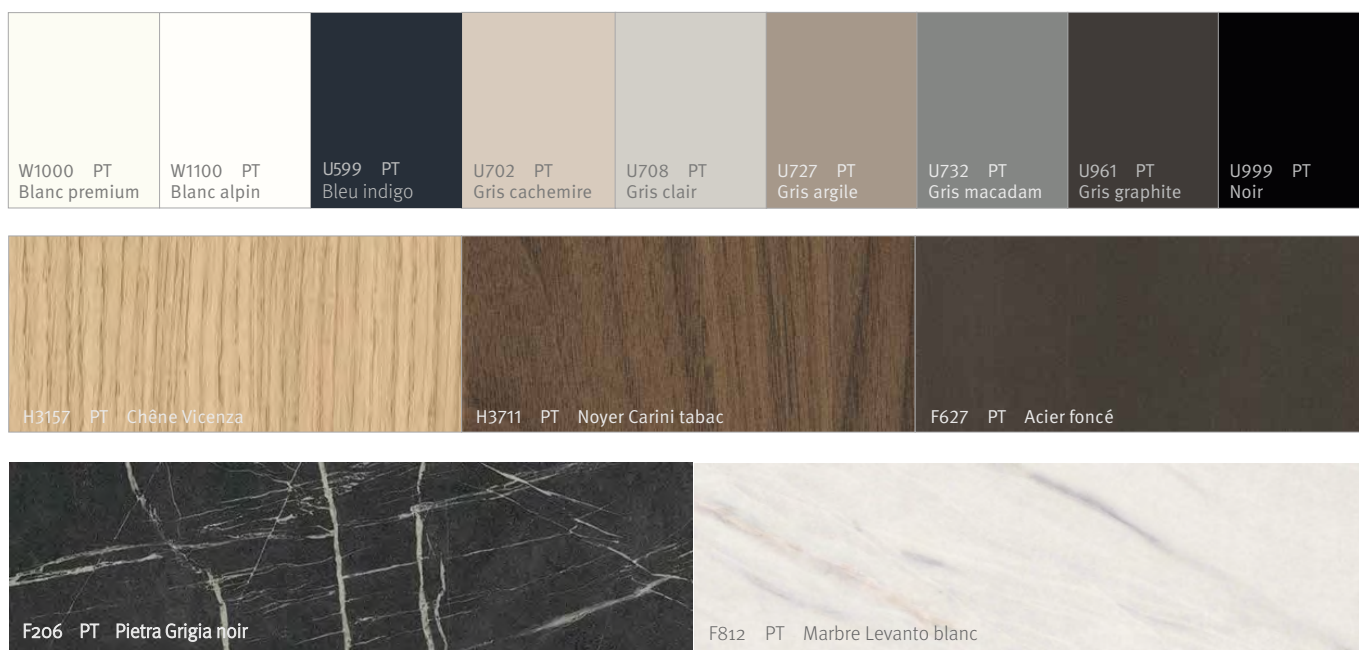

Offre décorative