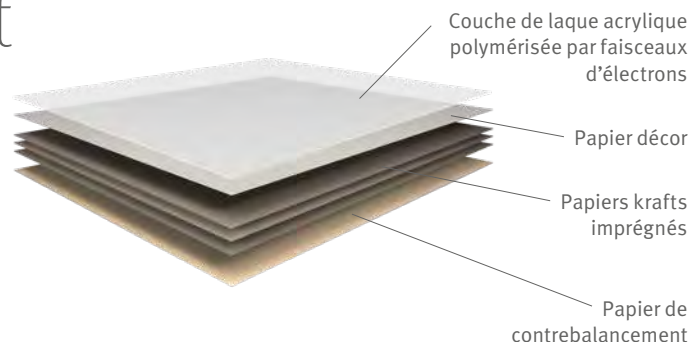

Le stratifié PerfectSense Topmatt se caractérise par sa haute résistance à l'usure, aux impacts et aux rayures. Il est idéal pour les surfaces **horizontales** et celles qui sont soumises à des **contraintes élevées**.

Sa surface ultra-mate à la texture **veloutée** et à l'**aspect chaleureux** se distingue également par ses excellentes propriétés **anti-traces de doigts**. Ces multiples qualités font du stratifié PerfectSense Topmatt un produit unique et universel.

Domaines d'application

Le stratifié PerfectSense Topmatt convient parfaitement aux zones nécessitant une finition mate et un haut degré de résistance. Idéal pour les **plans de travail**, les **plateaux de tables** et les **bureaux**, il peut également être utilisé sur les **étagères**, les **façades de meubles** et les **éléments de portes**.

Composition du produit

Les stratifiés EGGER PerfectSense Topmatt sont des stratifiés décoratifs à base de résine thermoducissables de types HGS (Stratifié Standard, usage Général Horizontal). Le papier décor de la face supérieure est préalablement laqué selon un procédé spécifique, puis polymérisé par faisceaux d'électrons.