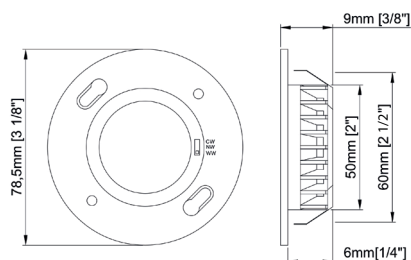

TITANIUM

TECHNOLOGIE

TT-PUCK-400-V4

- Lumière pour armoires de cuisine.

Accessoires

Tension	12vDC	24vDC
Puissance	3,5w	
Ampérage	0,25A	0.125A
Angle	120°	
Lumens	330 (30K) 350 (40K) 360 (60K)	
IRC	90	
Dimension	Ø78,5mm x 9mm Ø3 1/8" x 3/8"	
Ouverture d'installation	63 mm 2 1/2"	
Finition	W - Blanc BK - Noir C - Argent BR - Nickel Brossé OR - Doré GM - Or mat	
Gradable	Oui	
Couleur DEL	CCT - Blanc chaud 3000K Blanc neutre 4000K Blanc froid 5000K	
IP	20	

CODE PRODUIT

TT	-	MODÈLE	-	TYPE	-	TENSION	-	FINITION
TT	-	PUCK	-	400-V4	-	12V	-	BK
TT	-	PUCK	-	400-V4	-		-	