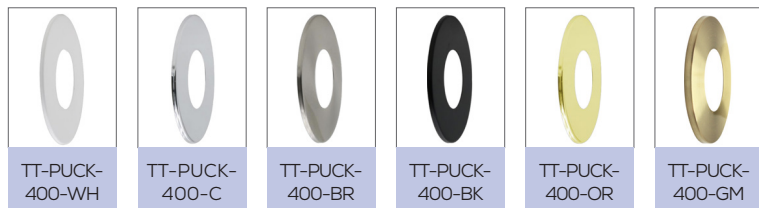

TITANIUM

TECHNOLOGIE

TT-PUCK-400-V4

- Lumière pour armoires de cuisine.

Accessoires

Tension	12vDC	24vDC
Puissance	3,5w	
Ampérage	0,25A	0.125A
Angle	120°	
Lumens	330 (30K) 350 (40K) 360 (60K)	
IRC	90	
Dimension	Ø78,5mm x 9mm Ø3 1/8" x 3/8"	
Ouverture d'installation	63 mm 2 1/2"	
Finition	W - Blanc BK - Noir C - Argent BR - Nickel Brossé OR - Doré GM - Or mat	
Gradable	Oui	
Couleur DEL	CCT - Blanc chaud 3000K Blanc neutre 4000K Blanc froid 5000K	
IP	20	

CODE PRODUIT

TT	-	MODÈLE	-	TYPE	-	TENSION	-	FINITION
TT	-	PUCK	-	400-V4	-	12V	-	BK
TT	-	PUCK	-	400-V4	-		-	