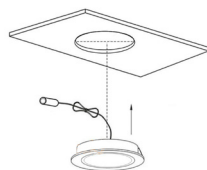

TITANIUM

TECHNOLOGIE

TT-PUCK-400-V4

- Lumière pour armoires de cuisine.

Accessoires

Tension	12vDC	24vDC
Puissance	3,5w	
Ampérage	0,25A	0.125A
Angle	120°	
Lumens	330 (30K) 350 (40K) 360 (60K)	
IRC	90	
Dimension	Ø78,5mm x 9mm Ø3 1/8" x 3/8"	
Ouverture d'installation	63 mm 2 1/2"	
Finition	W - Blanc BK - Noir C - Argent BR - Nickel Brossé OR - Doré GM - Or mat	
Gradable	Oui	
Couleur DEL	CCT - Blanc chaud 3000K Blanc neutre 4000K Blanc froid 5000K	
IP	20	

CODE PRODUIT

TT	-	MODÈLE	-	TYPE	-	TENSION	-	FINITION
TT	-	PUCK	-	400-V4	-	12V	-	BK
TT	-	PUCK	-	400-V4	-		-	