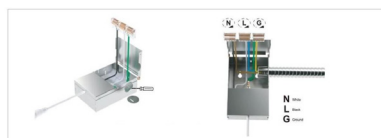

TITANIUM

TECHNOLOGIE

TT-P120

- Idéal pour les plafonds suspendus et endroit restreint en dégagement.

Tension	120vAC		
Puissance	7W	9W	12W
Ampérage	0,05A	0,08A	0,11A
Angle	120°		
Lumens	680lm	800lm	1000lm
Dimensions	A - Ø 88mm Ø 3 7/16" B - 8mm 5/16"	A - Ø 119mm Ø 4 11/16" B - 8mm 5/16"	A - Ø 168mm Ø 6 5/8" B - 8mm 5/16"
Ouverture d'installation	C - 70mm 2 3/4"	C - 105mm 4 1/8"	C - 156mm 6 1/8"
IRC	80		
Finition	WH - Blanc BK - Noir		
Gradable	Yes		
Couleur DEL	CCT - Blanc 2700K-3000K-3500K- 4000K-5000K		
Température opérationnelle	-40°C~40°C		
IP	65 (peut être en contact passager avec l'eau)		