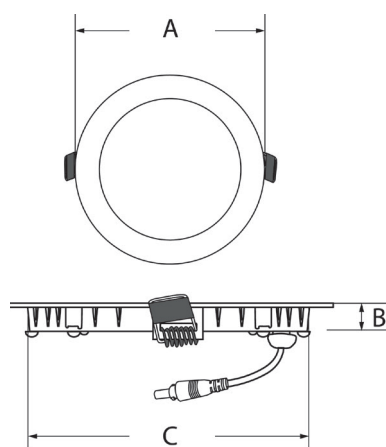

TITANIUM

TECHNOLOGIE

TT-P120

- Idéal pour les plafonds suspendus et endroit restreint en dégagement.

Tension	120vAC		
Puissance	7W	9W	12W
Ampérage	0,05A	0,08A	0,11A
Angle	120°		
Lumens	680lm	800lm	1000lm
Dimensions	A - Ø 88mm Ø 3 7/16" B - 8mm 5/16"	A - Ø 119mm Ø 4 11/16" B - 8mm 5/16"	A - Ø 168mm Ø 6 5/8" B - 8mm 5/16"
Ouverture d'installation	C - 70mm 2 3/4"	C - 105mm 4 1/8"	C - 156mm 6 1/8"
IRC	80		
Finition	WH - Blanc BK - Noir		
Gradable	Yes		
Couleur DEL	CCT - Blanc 2700K-3000K-3500K- 4000K-5000K		
Température opérationnelle	-40°C~40°C		
IP	65 (peut être en contact passager avec l'eau)		

CODE PRODUIT

TT	MODÈLE	PUISSANCE	FINITION	COULEUR DEL
TT	P120	9W	BK	CCT
TT	P120			CCT