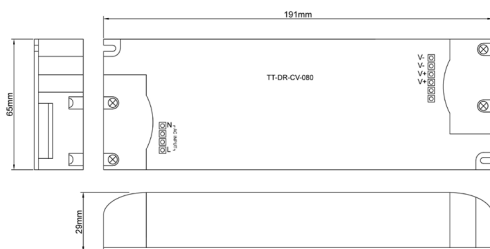

- Transformateur gradable au primaire 120vAC.
- Charge maximum 64 watts.
- Gradable par triac de 5% à 100%
- Classe 2

Tension d'entrée	120vAC	
Tension de sortie	12vDC	24vDC
Ampérage d'entrée	1,1A	1A
Ampérage de sortie	5500mA	3300mA
Puissance	66w	79,2w
Dimension	191mm x 65mm x 29mm 7 1/2" x 2 1/2" x 1 1/8"	
Gradable	Oui 5% ~100% Triac	
IP	20	

CODE PRODUIT

TT	-	TYPE	-	GROUPE	-	MODÈLE	-	TENSION DE SORTIE
TT	-	DR	-	CV	-	080	-	12V
TT	-	DR	-	CV	-	080	-	