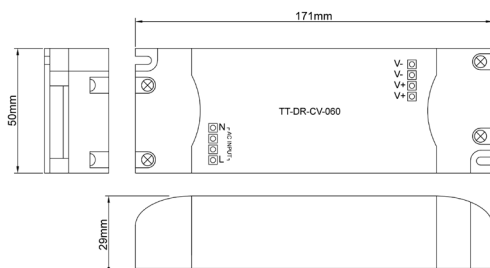

TITANIUM

TECHNOLOGIE

TT-DR-CV-060

- Transformateur gradable au primaire 120vAC.
- Charge maximum 48 watts.
- Gradable par triac de 5% à 100%
- Classe 2

Tension d'entrée	120vAC	
Tension de sortie	12vDC	24vDC
Ampérage d'entrée	0,54A	0,7A
Ampérage de sortie	5000mA	2500mA
Puissance	60w	
Gradable	Oui 5% ~100% Triac	
IP	20	

CODE PRODUIT

TT	-	TYPE	-	GRUPE	-	MODÈLE	-	TENSION DE SORTIE
TT	-	DR	-	CV	-	060	-	12V
TT	-	DR	-	CV	-	060	-	