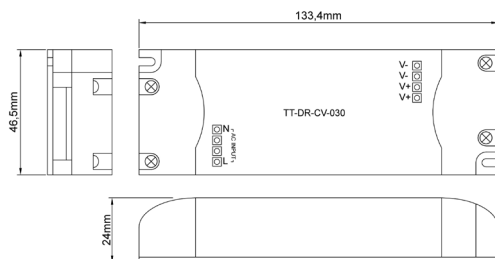

TITANIUM

TECHNOLOGIE

TT-DR-CV-030

- Transformateur gradable au primaire 120vAC.
- Charge maximum 24 watts.
- Gradable par triac de 5% à 100%
- Classe 2

Tension d'entrée	120vAC	
Tension de sortie	12vDC	24vDC
Ampérage d'entrée	0,27A	0,35A
Ampérage de sortie	2500mA	1250mA
Puissance	30w	
Dimension	133mm x 46,5mm x 24mm 5 1/4" x 1 7/8" x 1"	
Gradable	Oui 5% ~100% Triac	
IP	20	

CODE PRODUIT

TT	-	TYPE	-	GRUPE	-	MODÈLE	-	TENSION DE SORTIE
TT	-	DR	-	CV	-	030	-	12V
TT	-	DR	-	CV	-	030	-	