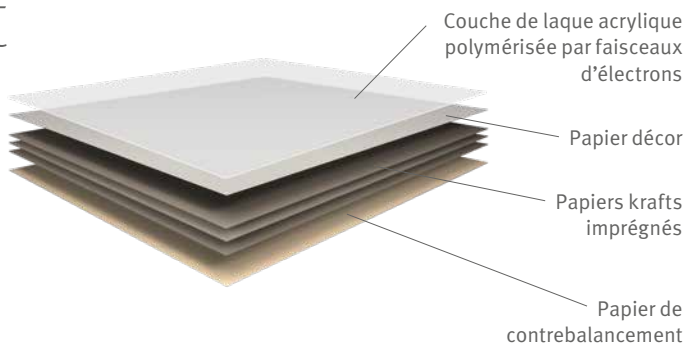

Le stratifié PerfectSense Topmatt se caractérise par sa haute résistance à l'usure, aux impacts et aux rayures. Il est idéal pour les surfaces **horizontales** et celles qui sont soumises à des **contraintes élevées**.

Sa surface ultra-mate à la texture **veloutée** et à l'**aspect chaleureux** se distingue également par ses excellentes propriétés **anti-traces de doigts**. Ces multiples qualités font du stratifié PerfectSense Topmatt un produit unique et universel.

Domaines d'application

Le stratifié PerfectSense Topmatt convient parfaitement aux zones nécessitant une finition mate et un haut degré de résistance. Idéal pour les **plans de travail**, les **plateaux de tables** et les **bureaux**, il peut également être utilisé sur les **étagères**, les **façades de meubles** et les **éléments de portes**.

Composition du produit

Les stratifiés EGGER PerfectSense Topmatt sont des stratifiés décoratifs à base de résine thermoducissables de types HGS (Stratifié Standard, usage Général Horizontal). Le papier décor de la face supérieure est préalablement laqué selon un procédé spécifique, puis polymérisé par faisceaux d'électrons.